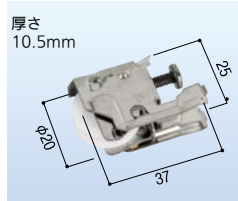

新日軽 戸車 019
テクトB・C障子 高さ07~15用
[177-0613](#)
1個 オープン価格

新日軽 戸車 028
K型・V型サッシ他テラス用
[683-0631](#)
1個 オープン価格

日軽ビル 戸車 100-0-S
左右兼用 RM-4A・TC 刻印LC86
[683-0632](#)
1個 オープン価格

浴室戸車の取替〔サッシメーカー純正品〕

メーカー純正品 (単位:mm)

YKK 浴室戸車 107
浴室引戸 BH・2BH
[683-0661](#)
1個 4,672円 (税抜き)