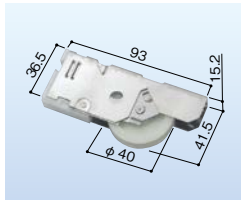

店舗・玄関用上部スリ車
S-301
[177-2303](#)
1個 1,160円 (税抜き)

店舗・玄関用戸車
S-100-1
[683-0641](#)
1個 2,520円 (税抜き)

店舗・玄関用戸車
S-104-4
[683-0642](#)
1個 3,840円 (税抜き)

店舗・玄関用戸車
S-109-3
[683-0643](#)
1個 3,730円 (税抜き)

YKK 戸車 033
玄関引戸II型
[177-1076](#)
1個 オープン価格