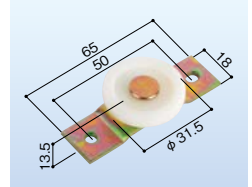

サッシ戸車の取替〔サッシメーカー純正品〕

メーカー純正品 (単位:mm)

店舗・玄関用戸車 S-101-1
ドライベアリング・ステン巻
[177-2250](#)
1個 2,320円 (税抜き)

店舗・玄関用戸車 S-103-2
ドライベアリング・ナイロン66樹脂
[177-2255](#)
1個 4,300円 (税抜き)

店舗・玄関用上部スリ車
S-300
[177-2300](#)
1個 1,000円 (税抜き)