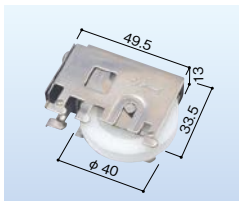

三協 戸車 528 テラス用
ノイスタ外付、内付用、半外用
[683-0613](#)
1個 オープン価格