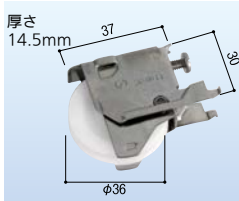

新日軽 戸車 011
テクトB・C障子 テラス障子用
[177-0610](#)
1個 オープン価格