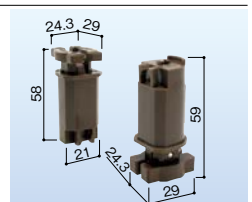

YKK 浴室戸車 131 上下
浴室折り戸 ND ブロンズ色
[683-0663](#)
1セット 3,000円 (税抜き)

窓金物

サッシ戸車／浴室戸車

最新情報は
こちらから

金物

錠前・鍵

物件管理ロック・
キーボックス・南京錠

建具金物

ラバトリー金物

窓金物

網戸張替部材

連結金具・金網

家具金物

ねじ・釘・
アンカー

パリアフリー

金物

接着・テープ・
清掃・補修
水まわり

防犯

耐震・防災

収納・内装

ペット用品

建築資材

道具・工具

お役立ち
コーナー

豆知識

ご利用方法