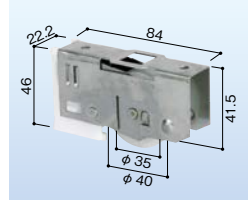

YKK 戸車 033
玄関引戸II型
[177-1076](#)
1個 オープン価格