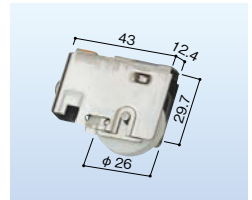

YKK 戸車 004
浴室引戸BH・三重サッシHY
[683-0601](#)
1個 オープン価格

YKK 戸車 078
勝手口引戸・店舗土間引戸
[683-0602](#)
1個 オープン価格

YKK 戸車 024
ハイサッシ5h・断熱防音サッシ二重窓
[683-0603](#)
1個 オープン価格

三協 戸車 527
リビング用 ノイスタ外付・内付・半外付
[177-1523](#)
1個 オープン価格