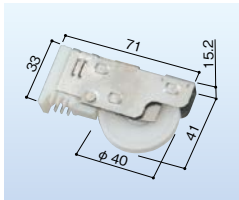

YKK 戸車 078
勝手口引戸・店舗土間引戸
[683-0602](#)
1個 オープン価格