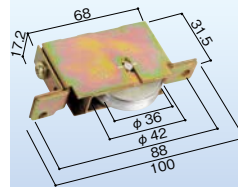

サッシ戸車の取替〔サッシメーカー純正品〕

メーカー純正品 (単位:mm)

店舗・玄関用戸車 S-101-1
ドライベアリング・ステン巻
[177-2250](#)
1個 2,320円 (税抜き)

店舗・玄関用戸車 S-103-2
ドライベアリング・ナイロン66樹脂
[177-2255](#)
1個 4,300円 (税抜き)

店舗・玄関用上部スリ車
S-300
[177-2300](#)
1個 1,000円 (税抜き)