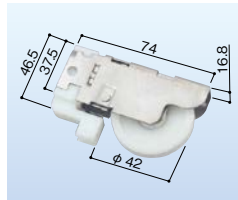

YKK 戸車 024
ハイサッシ5h・断熱防音サッシ二重窓
[683-0603](#)
1個 オープン価格