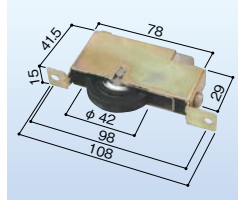

店舗・玄関用戸車
S-104-4
[683-0642](#)
1個 3,840円 (税抜き)