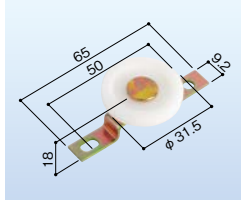

サッシ戸車の取替〔サッシメーカー純正品〕

メーカー純正品 (単位:mm)

店舗・玄関用戸車 S-101-1
ドライベアリング・ステン巻
[177-2250](#)
1個 2,320円 (税抜き)

店舗・玄関用戸車 S-103-2
ドライベアリング・ナイロン66樹脂
[177-2255](#)
1個 4,300円 (税抜き)

店舗・玄関用上部スリ車
S-300
[177-2300](#)
1個 1,000円 (税抜き)