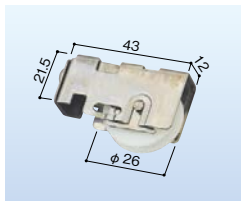

三協 戸車 515 リビング内用
3K外窓ツイン・2×4サッシ
[683-0612](#)
1個 オープン価格