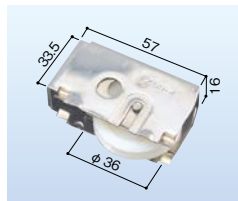

三協 戸車 516 テラス用
3K外窓ツイン・2×4サッシ
[683-0614](#)
1個 オープン価格