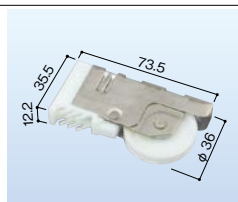

新日軽 戸車 019
テクトB・C障子 高さ07~15用
[177-0613](#)
1個 オープン価格

新日軽 戸車 028
K型・V型サッシ他テラス用
[683-0631](#)
1個 オープン価格

日軽ビル 戸車 100-0-S
左右兼用 RM-4A・TC 刻印LC86
[683-0632](#)
1個 オープン価格

浴室戸車の取替〔サッシメーカー純正品〕

メーカー純正品 (単位:mm)

YKK 浴室戸車 107
浴室引戸 BH・2BH
[683-0661](#)
1個 4,672円 (税抜き)