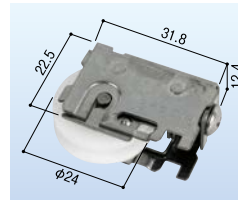

三協 戸車 527
リビング用 ノイスタ外付・内付・半外付
[177-1523](#)
1個 オープン価格