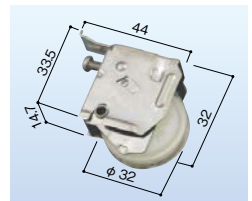

トステム 戸車 105
店舗引戸用、戸車 APJ-213
[683-0622](#)
1個 2,031円 (税抜き)