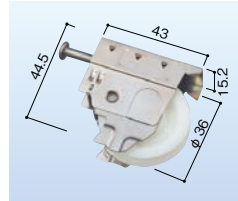

新日軽 戸車 028
K型・V型サッシ他テラス用
[683-0631](#)
1個 オープン価格