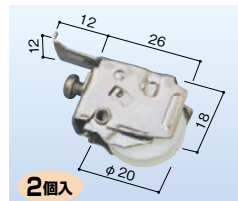

トステム 戸車 102
アトモスII窓用・NT・CT・PG障子
[683-0621](#)
1セット オープン価格

トステム 戸車 105
店舗引戸用、戸車 APJ-213
[683-0622](#)
1個 2,031円 (税抜き)

トステム 戸車 113
サーマル引き違い、テラス2P除く
[683-0623](#)
1個 オープン価格

新日軽 戸車 011
テクトB・C障子 テラス障子用
[177-0610](#)
1個 オープン価格