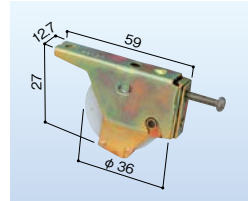

日軽ビル 戸車 100-0-S
左右兼用 RM-4A・TC 刻印LC86
[683-0632](#)
1個 オープン価格