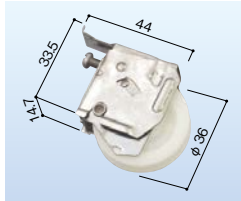

トステム 戸車 113
サーマル引き違い、テラス2P除く
[683-0623](#)
1個 オープン価格