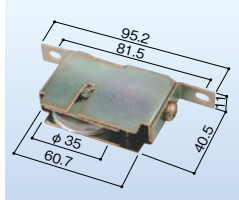

店舗・玄関用戸車
S-100-1
[683-0641](#)
1個 2,520円 (税抜き)