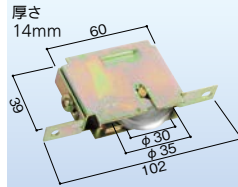

サッシ戸車の取替〔サッシメーカー純正品〕

メーカー純正品 (単位:mm)

店舗・玄関用戸車 S-101-1
ドライベアリング・ステン巻
[177-2250](#)
1個 2,320円 (税抜き)

店舗・玄関用戸車 S-103-2
ドライベアリング・ナイロン66樹脂
[177-2255](#)
1個 4,300円 (税抜き)

店舗・玄関用上部スリ車
S-300
[177-2300](#)
1個 1,000円 (税抜き)