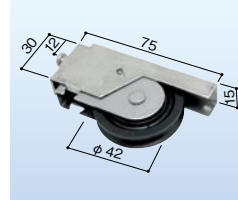

店舗・玄関用戸車
S-109-3
[683-0643](#)
1個 3,730円 (税抜き)